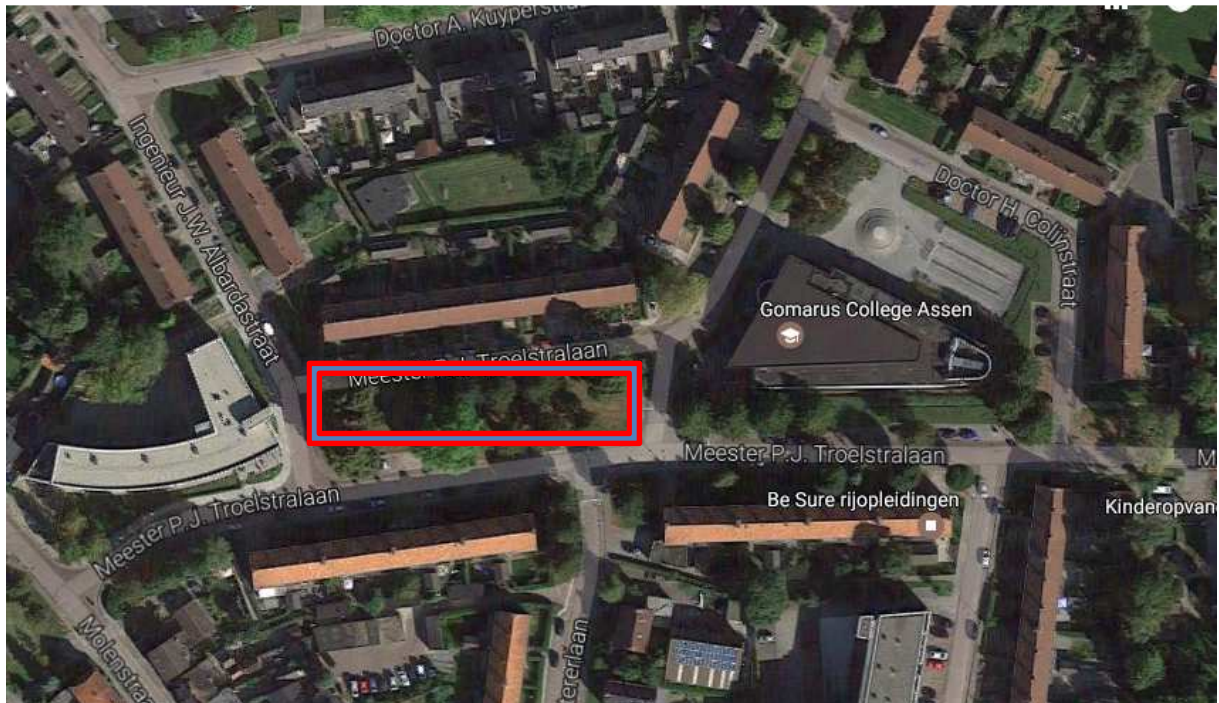

Drinkposten

5 kilometer

Dinsdag:

Schepersmaat / Mandemaat

Woensdag:

Gouverneur Hofstedelaan, of Prins Claus Plantsoen.

Gouverneur Hofstedelaan

Donderdag:

Graafschap of Kennemerland

10 kilometer

Dinsdag:

Hertenlaan, Tjalk, Aquarius en Libra, rondom de Baggelhuizerplas.

Hertenlaan

Tjalk

Aquarius

Libra

Woensdag:

Park Diepstroeten of GGZ terrein

Donderdag:

M.P.J. Troelstralaan, Einsteinlaan, parkeerplaats Vincent van Gogh, Grasveld Lariks.

M. P.J. Troelstralaan

Einsteinlaan

Parkeerplaats Vincent van Gogh

Lariks veld