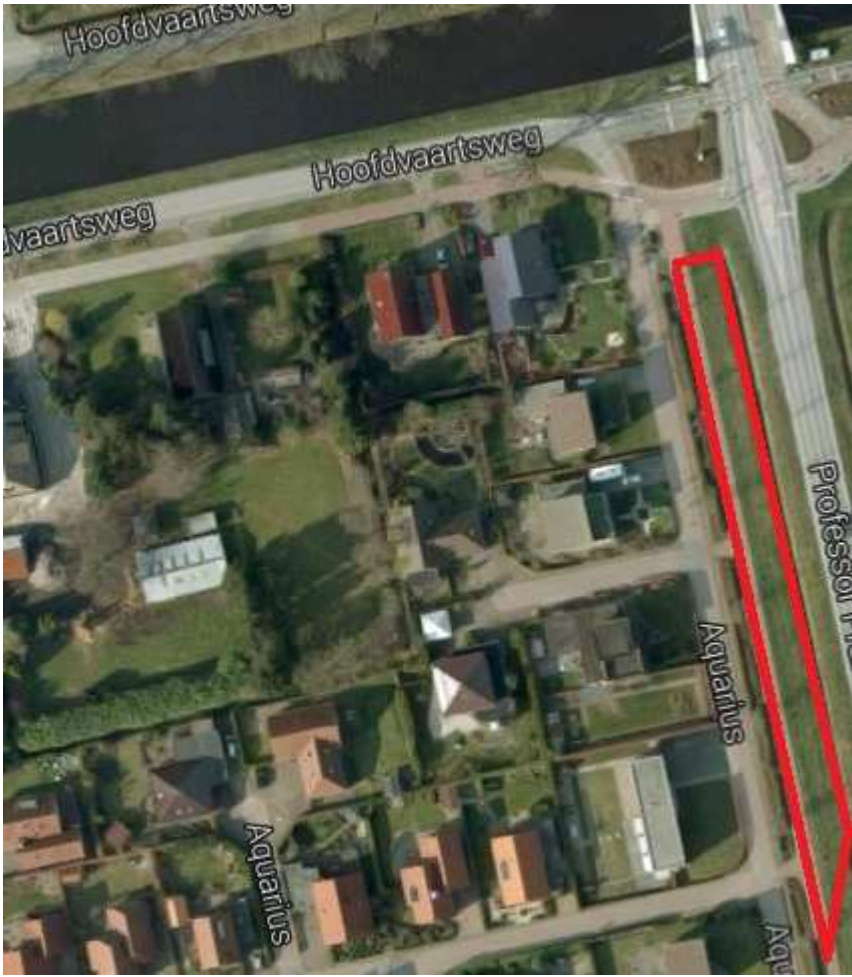

Drinkposten

5 kilometer

Dinsdag:

Schepersmaat / Mandemaat

Woensdag:

Gouverneur Hofstedelaan, of Prins Claus Plantsoen.

Gouverneur Hofstedelaan

Donderdag:

Graafschap of Kennemerland

10 kilometer

Dinsdag:

Hertenlaan, Tjalk, Aquarius en Libra, rondom de Baggelhuizerplas.

Hertenlaan

Tjalk

Aquarius

Libra

Woensdag:

Park Diepstroeten of GGZ terrein

Donderdag:

M.P.J. Troelstralaan, Einsteinlaan, parkeerplaats Vincent van Gogh, Grasveld Lariks.

M. P.J. Troelstralaan

Einsteinlaan

Parkeerplaats Vincent van Gogh

Lariks veld