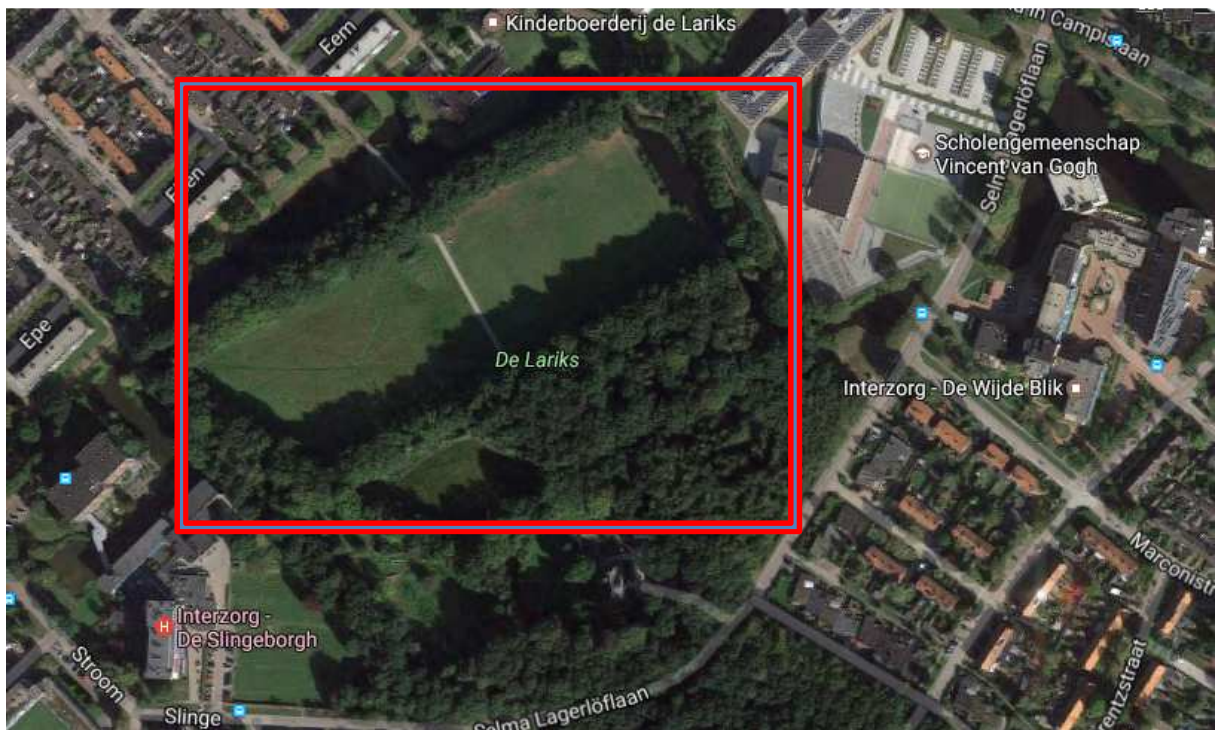

Drinkposten

5 kilometer

Dinsdag:

Schepersmaat / Mandemaat

Woensdag:

Gouverneur Hofstedelaan, of Prins Claus Plantsoen.

Gouverneur Hofstedelaan

Donderdag:

Graafschap of Kennemerland

10 kilometer

Dinsdag:

Hertenlaan, Tjalk, Aquarius en Libra, rondom de Baggelhuizerplas.

Hertenlaan

Tjalk

Aquarius

Libra

Woensdag:

Park Diepstroeten of GGZ terrein

Donderdag:

M.P.J. Troelstralaan, Einsteinlaan, parkeerplaats Vincent van Gogh, Grasveld Lariks.

M. P.J. Troelstralaan

Einsteinlaan

Parkeerplaats Vincent van Gogh

Lariks veld