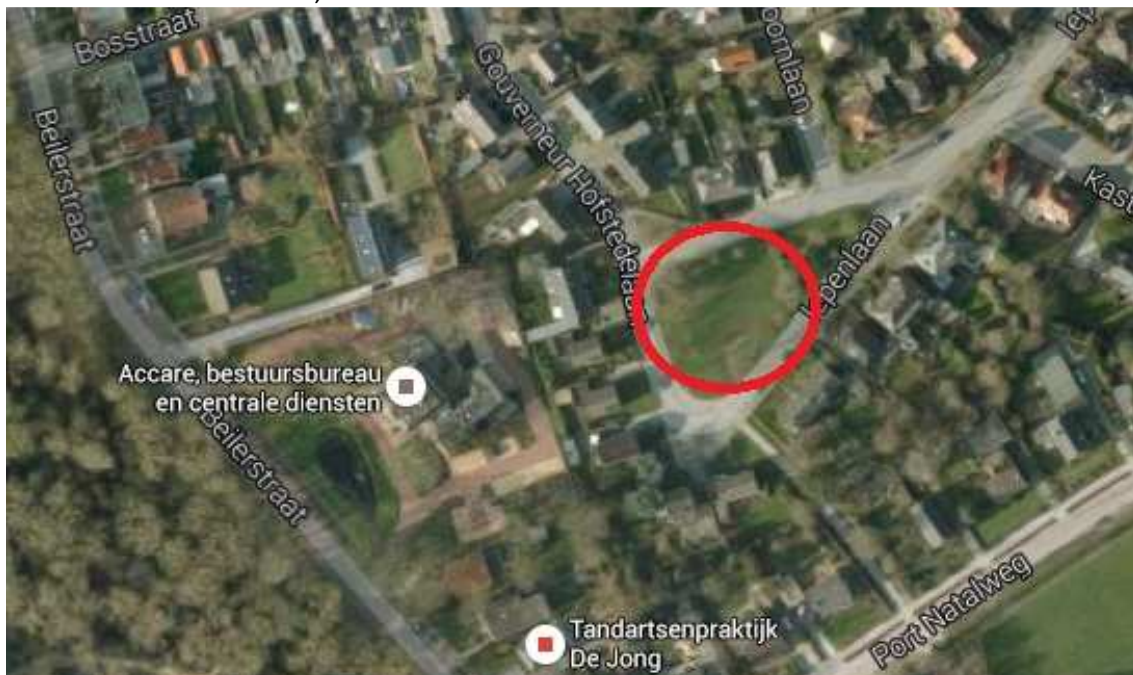

Drinkposten

5 kilometer

Dinsdag:

Schepersmaat / Mandemaat

Woensdag:

Gouverneur Hofstedelaan, of Prins Claus Plantsoen.

Gouverneur Hofstedelaan

Donderdag:

Graafschap of Kennemerland

10 kilometer

Dinsdag:

Hertenlaan, Tjalk, Aquarius en Libra, rondom de Baggelhuizerplas.

Hertenlaan

Tjalk

Aquarius

Libra

Woensdag:

Park Diepstroeten of GGZ terrein

Donderdag:

M.P.J. Troelstralaan, Einsteinlaan, parkeerplaats Vincent van Gogh, Grasveld Lariks.

M. P.J. Troelstralaan

Einsteinlaan

Parkeerplaats Vincent van Gogh

Lariks veld